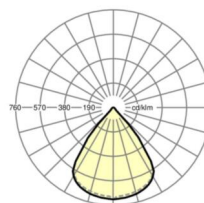

параметры

номер заказа	60622046660
код EAN	4020863469154
номер таможенного тарифа	94051190
Знак прохождения контроля	IP 20, класс защиты I, для рабочих мест за дисплеем 65°<3000, F, Кровля класса F, Indoor, CE
Степень ударопрочности IK	IK02
Температура окружения	ta 25°C
Особые свойства	Готовность к IoT «Ready for IoT»
Гарантийный срок	5 лет
Государственные программы поддержки	BEG - государственные субсидии для энергосберегающих зданий (действительна только для Германии)

электротехника

Балласт	Электронный драйвер DALI2 (1 штука)
Мощность системы	22W
сетевое напряжение	230V/50Hz
автоматический предохранитель (пусковой ток)	18 штук/B10, 28 штук/B16, 30 штук/C10, 46 штук/C16
класс энергосбережения/Источник света	B

Оптика

Оснастка	LED, цветопередача/оттенок света CRI ≥ 80 / 4000K
Допуск для координаты цветности (MacAdam)	3SDCM
Фотобиологическая безопасность (светильник)	RG1
Номинальный световой поток	3382lm
Срок службы LED	50000h L80/B10 (Tq 25°C)
светоотдача светильников	155lm/W
UGR поп./вдоль	18.9 / 18.8

DEEP-LINK

<https://www.regiolux.de/ru/article/60622046660>