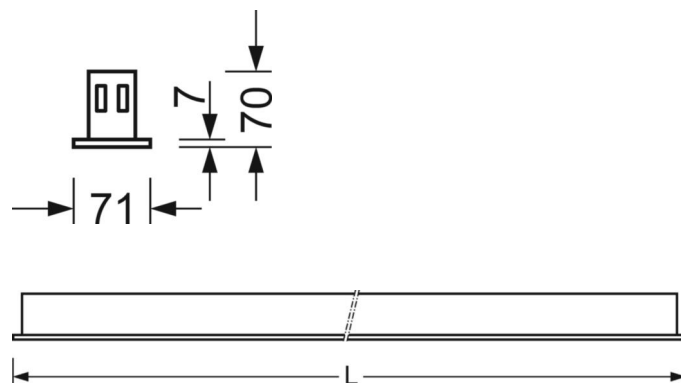

DEEP-LINK

<https://www.regiolux.de/ru/article/60622046660>

Ссылка	LED 3400lm 840
ηLB	100 %
Φ ↓/↑	100 % / 0 %
UGR поп./вдоль дисплей	18.9 / 18.8
	65° < 3000cd/m²

Механика

цвет корпуса	белый стандартный для электротехники RAL 9016
размеры (LxWxH/DxH)	1150mm x 71mm x 70mm
Глубина	63mm
Потолочная система	потолки с вырезами (AD)
вырез в потолке (ДхШ/диам.)	1130mm x 55mm
глубина встройки	100mm [AD]; 155mm [s-TS] min
вес (нетто)	2.5kg
Cable entry KE (X/Y)	0mm/0mm
Вид монтажа	настенная установка отдельных светильников

размеры

L	1150 mm	Длина
B	71 mm	Ширина
H	70 mm	Высота
T	63 mm	Глубина
DA(L)	1130 mm	Сечение, длина
DA(B)	55 mm	Сечение, ширина
Et(min)	155 mm	Минимальное расстояние от потолка - минимальный размер (видим)
Et(AD)	100 mm	Минимальное расстояние от потолка (потолки с вырезом)
X	0 mm	Расстояние от ввода проводов до середины светильника по оси X (вдо)
Y	0 mm	Расстояние от ввода проводов до середины светильника по оси Y (поп)